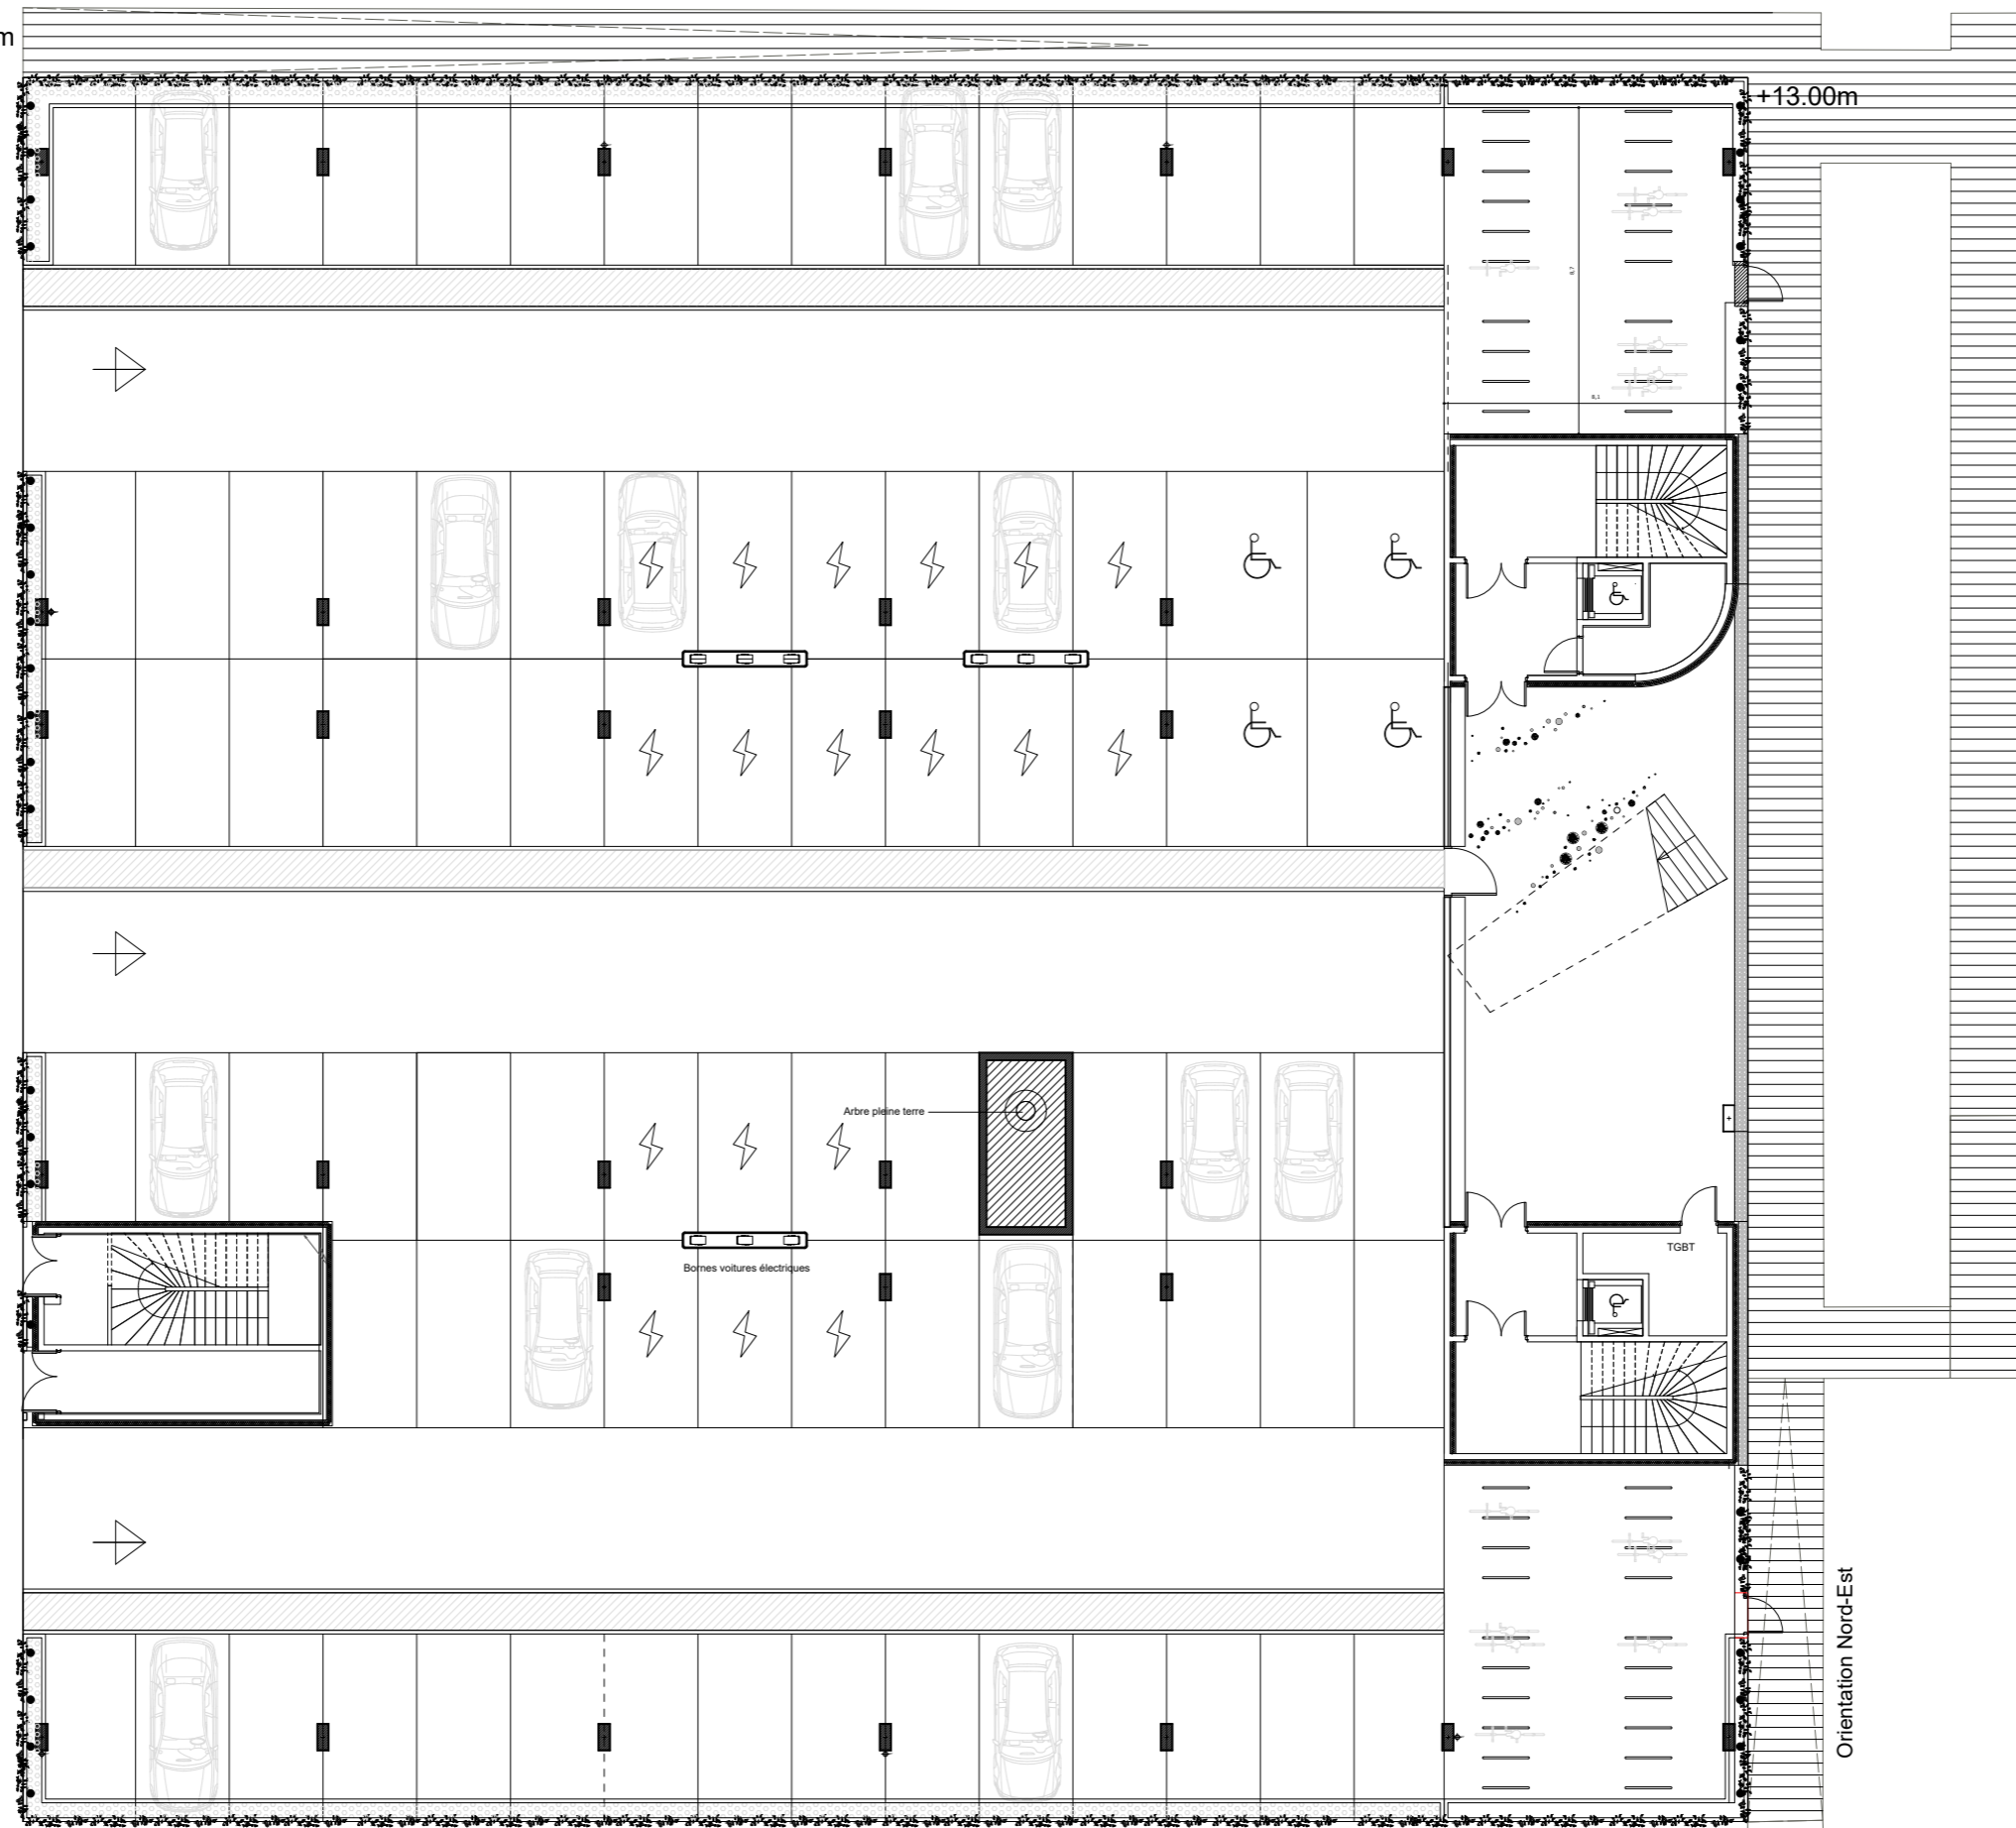

Orientation Nord-Ouest

+11.80m

+13.00m

1m

Orientation Sud-Ouest

Orientation Sud-Est

Orientation Nord-Est

PLAN RDC