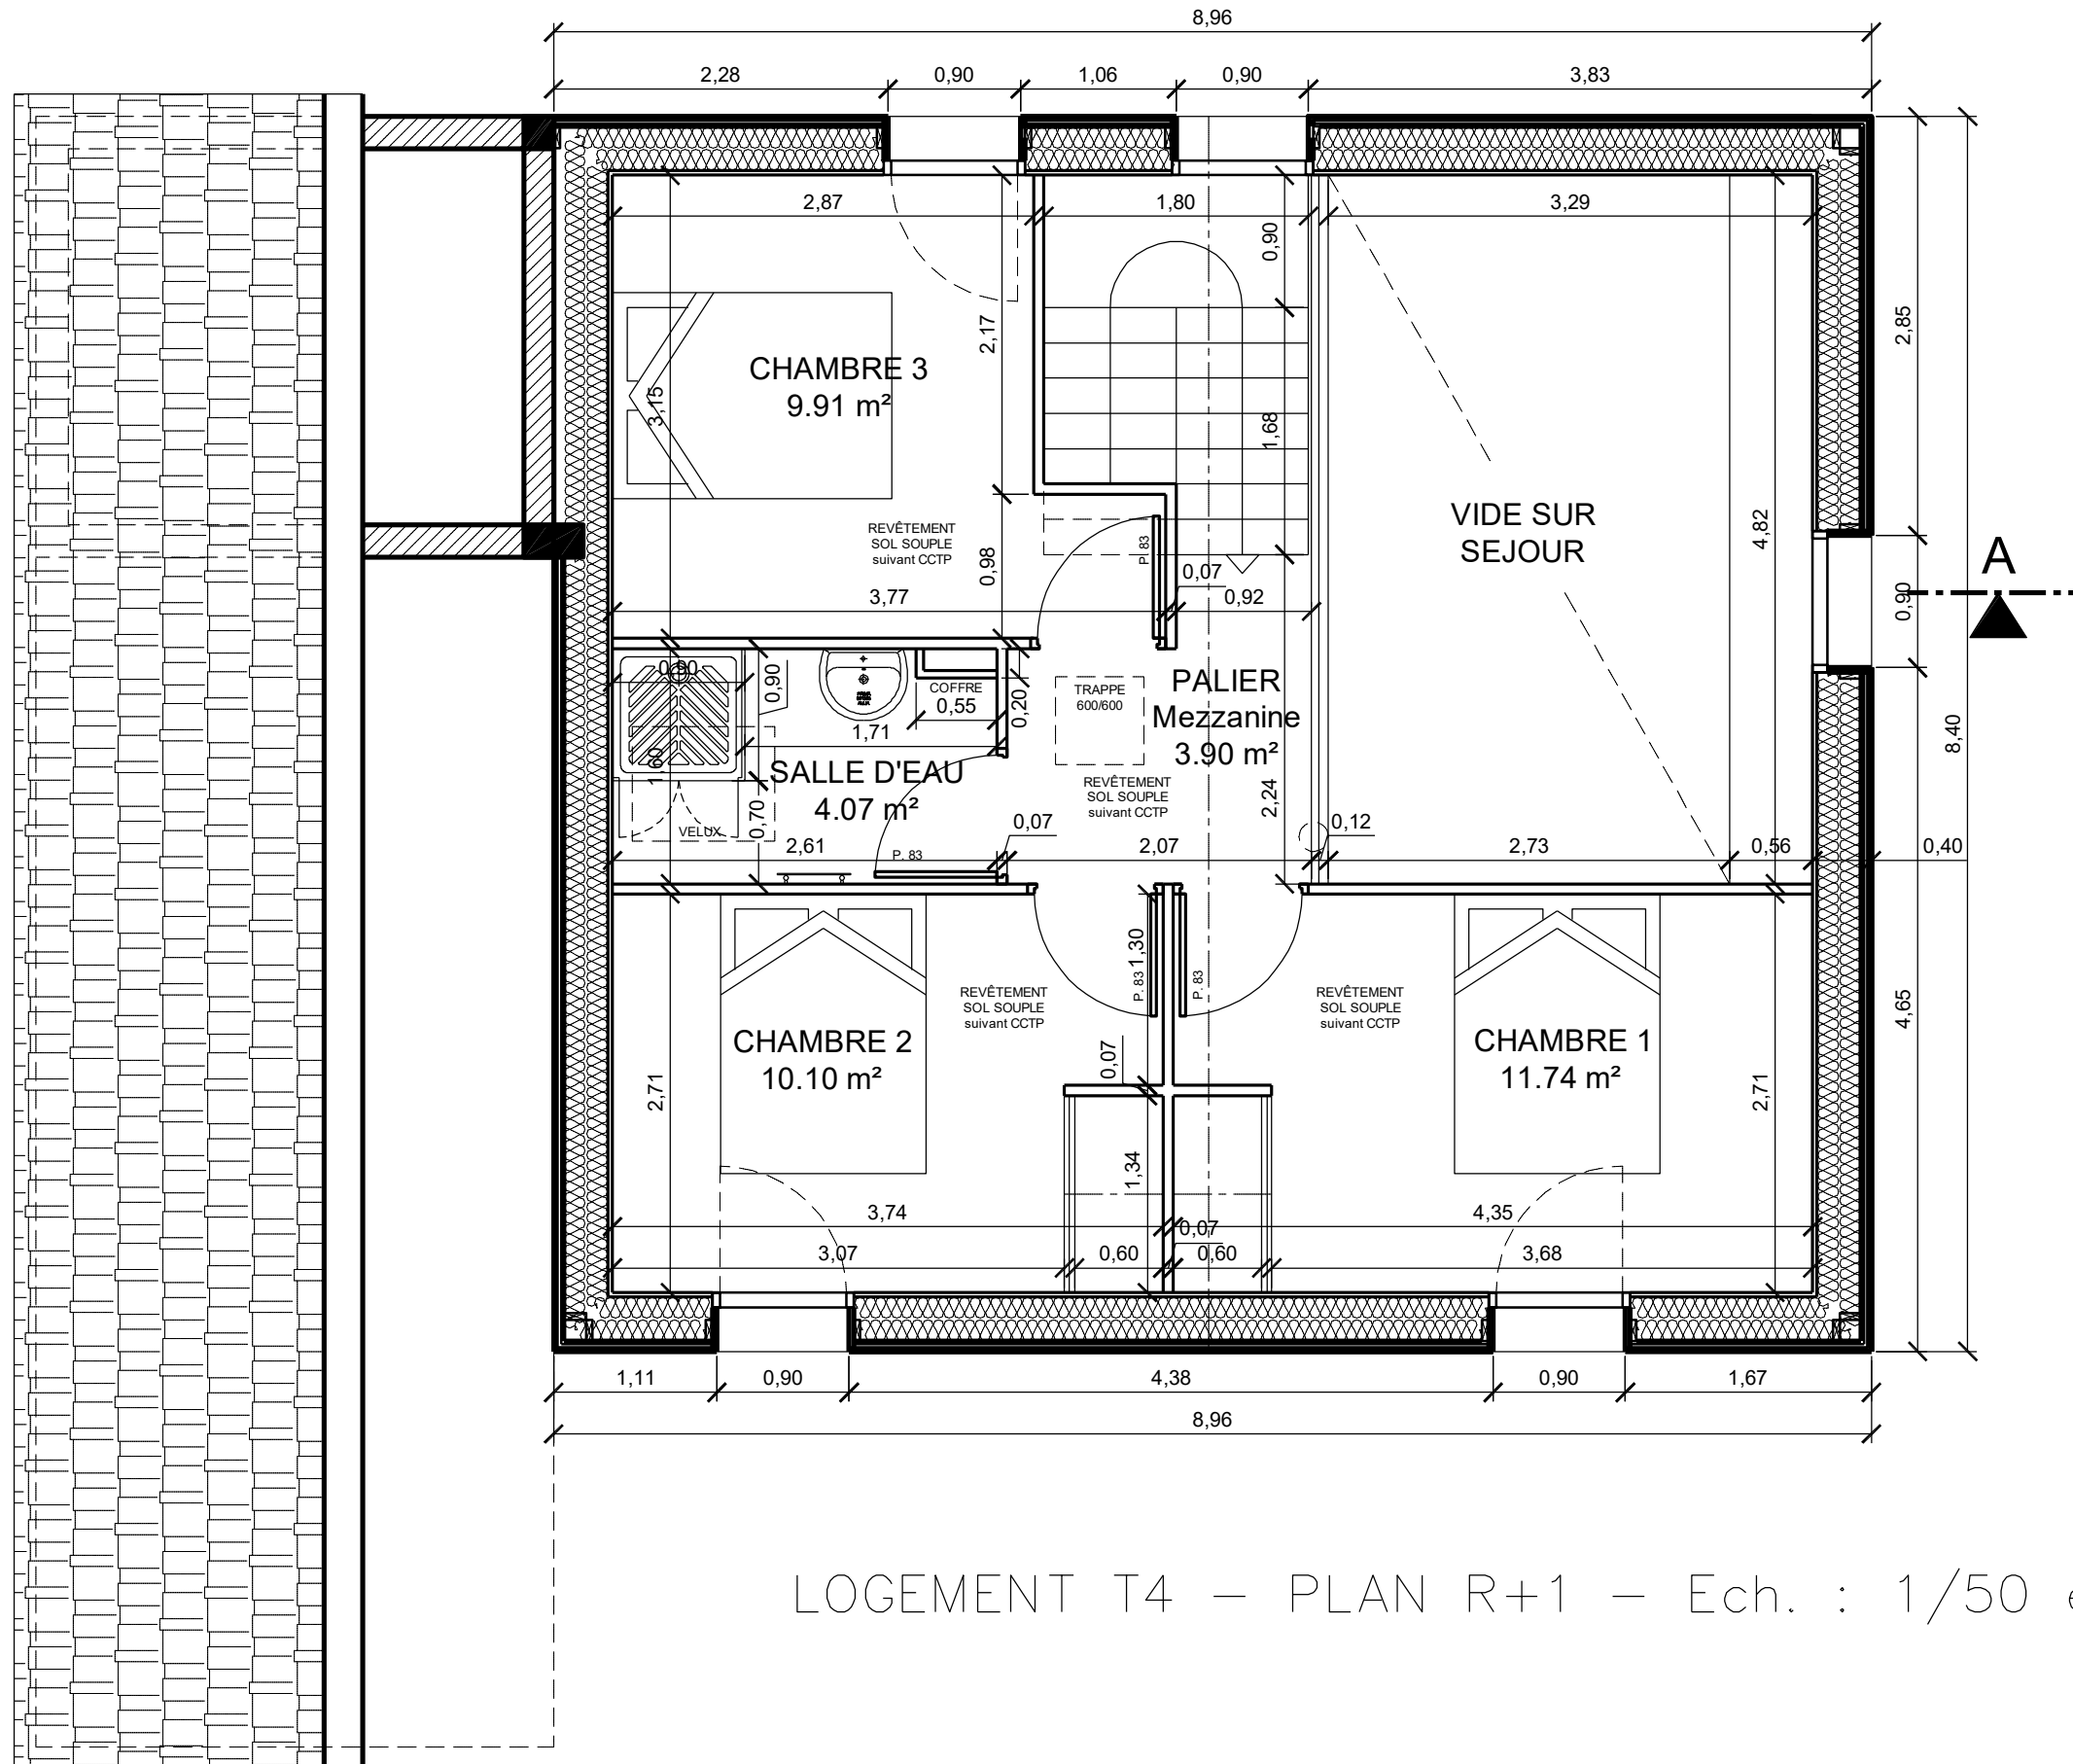

Construction de 6 logements Lotissement La Magnane à ST VAURY / DOE - JANVIER 2022 - 7, La Magnane

LOGEMENT T4 – PLAN R+1 – Ech. : 1/50 ème