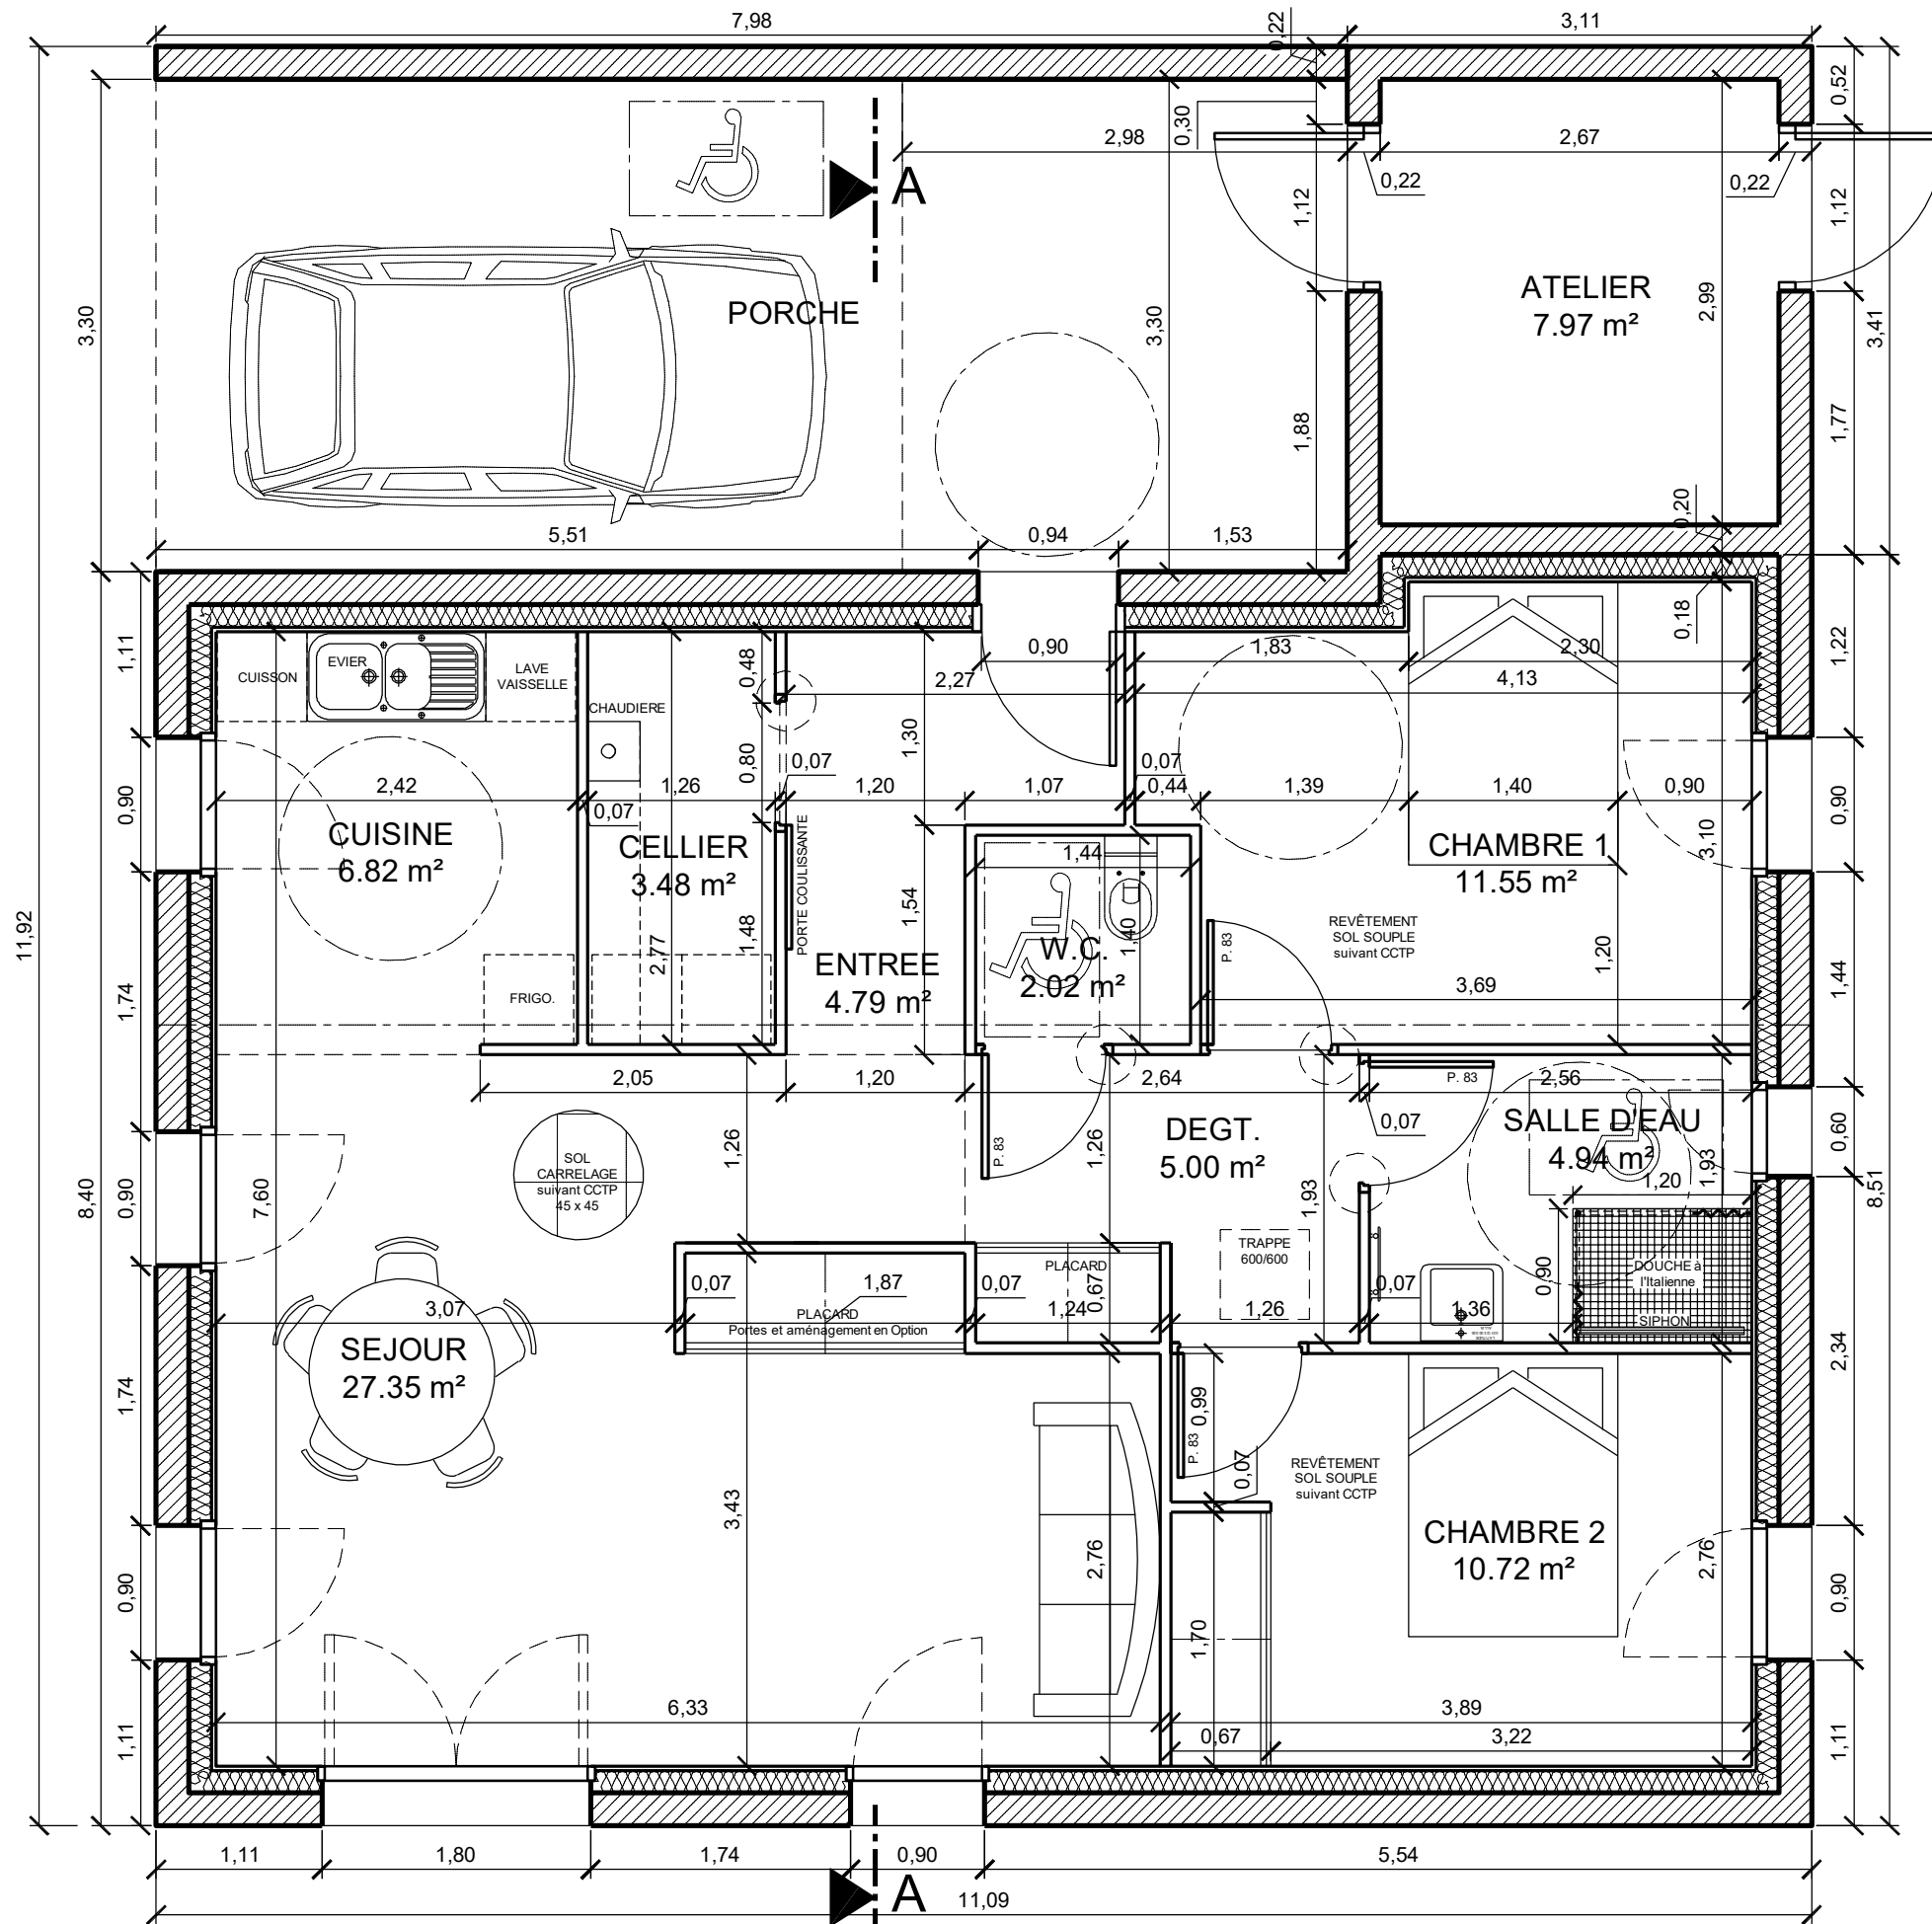

# Construction de 6 logements Lotissement La Magnane à ST VAURY / DOE - JANVIER 2022 - 7 & 8, La Magnane

LOGEMENT T3  
 PLAN RDC  
 Ech. : 1/50 ème

Otelier  
 Onne jugi  
 Architecte