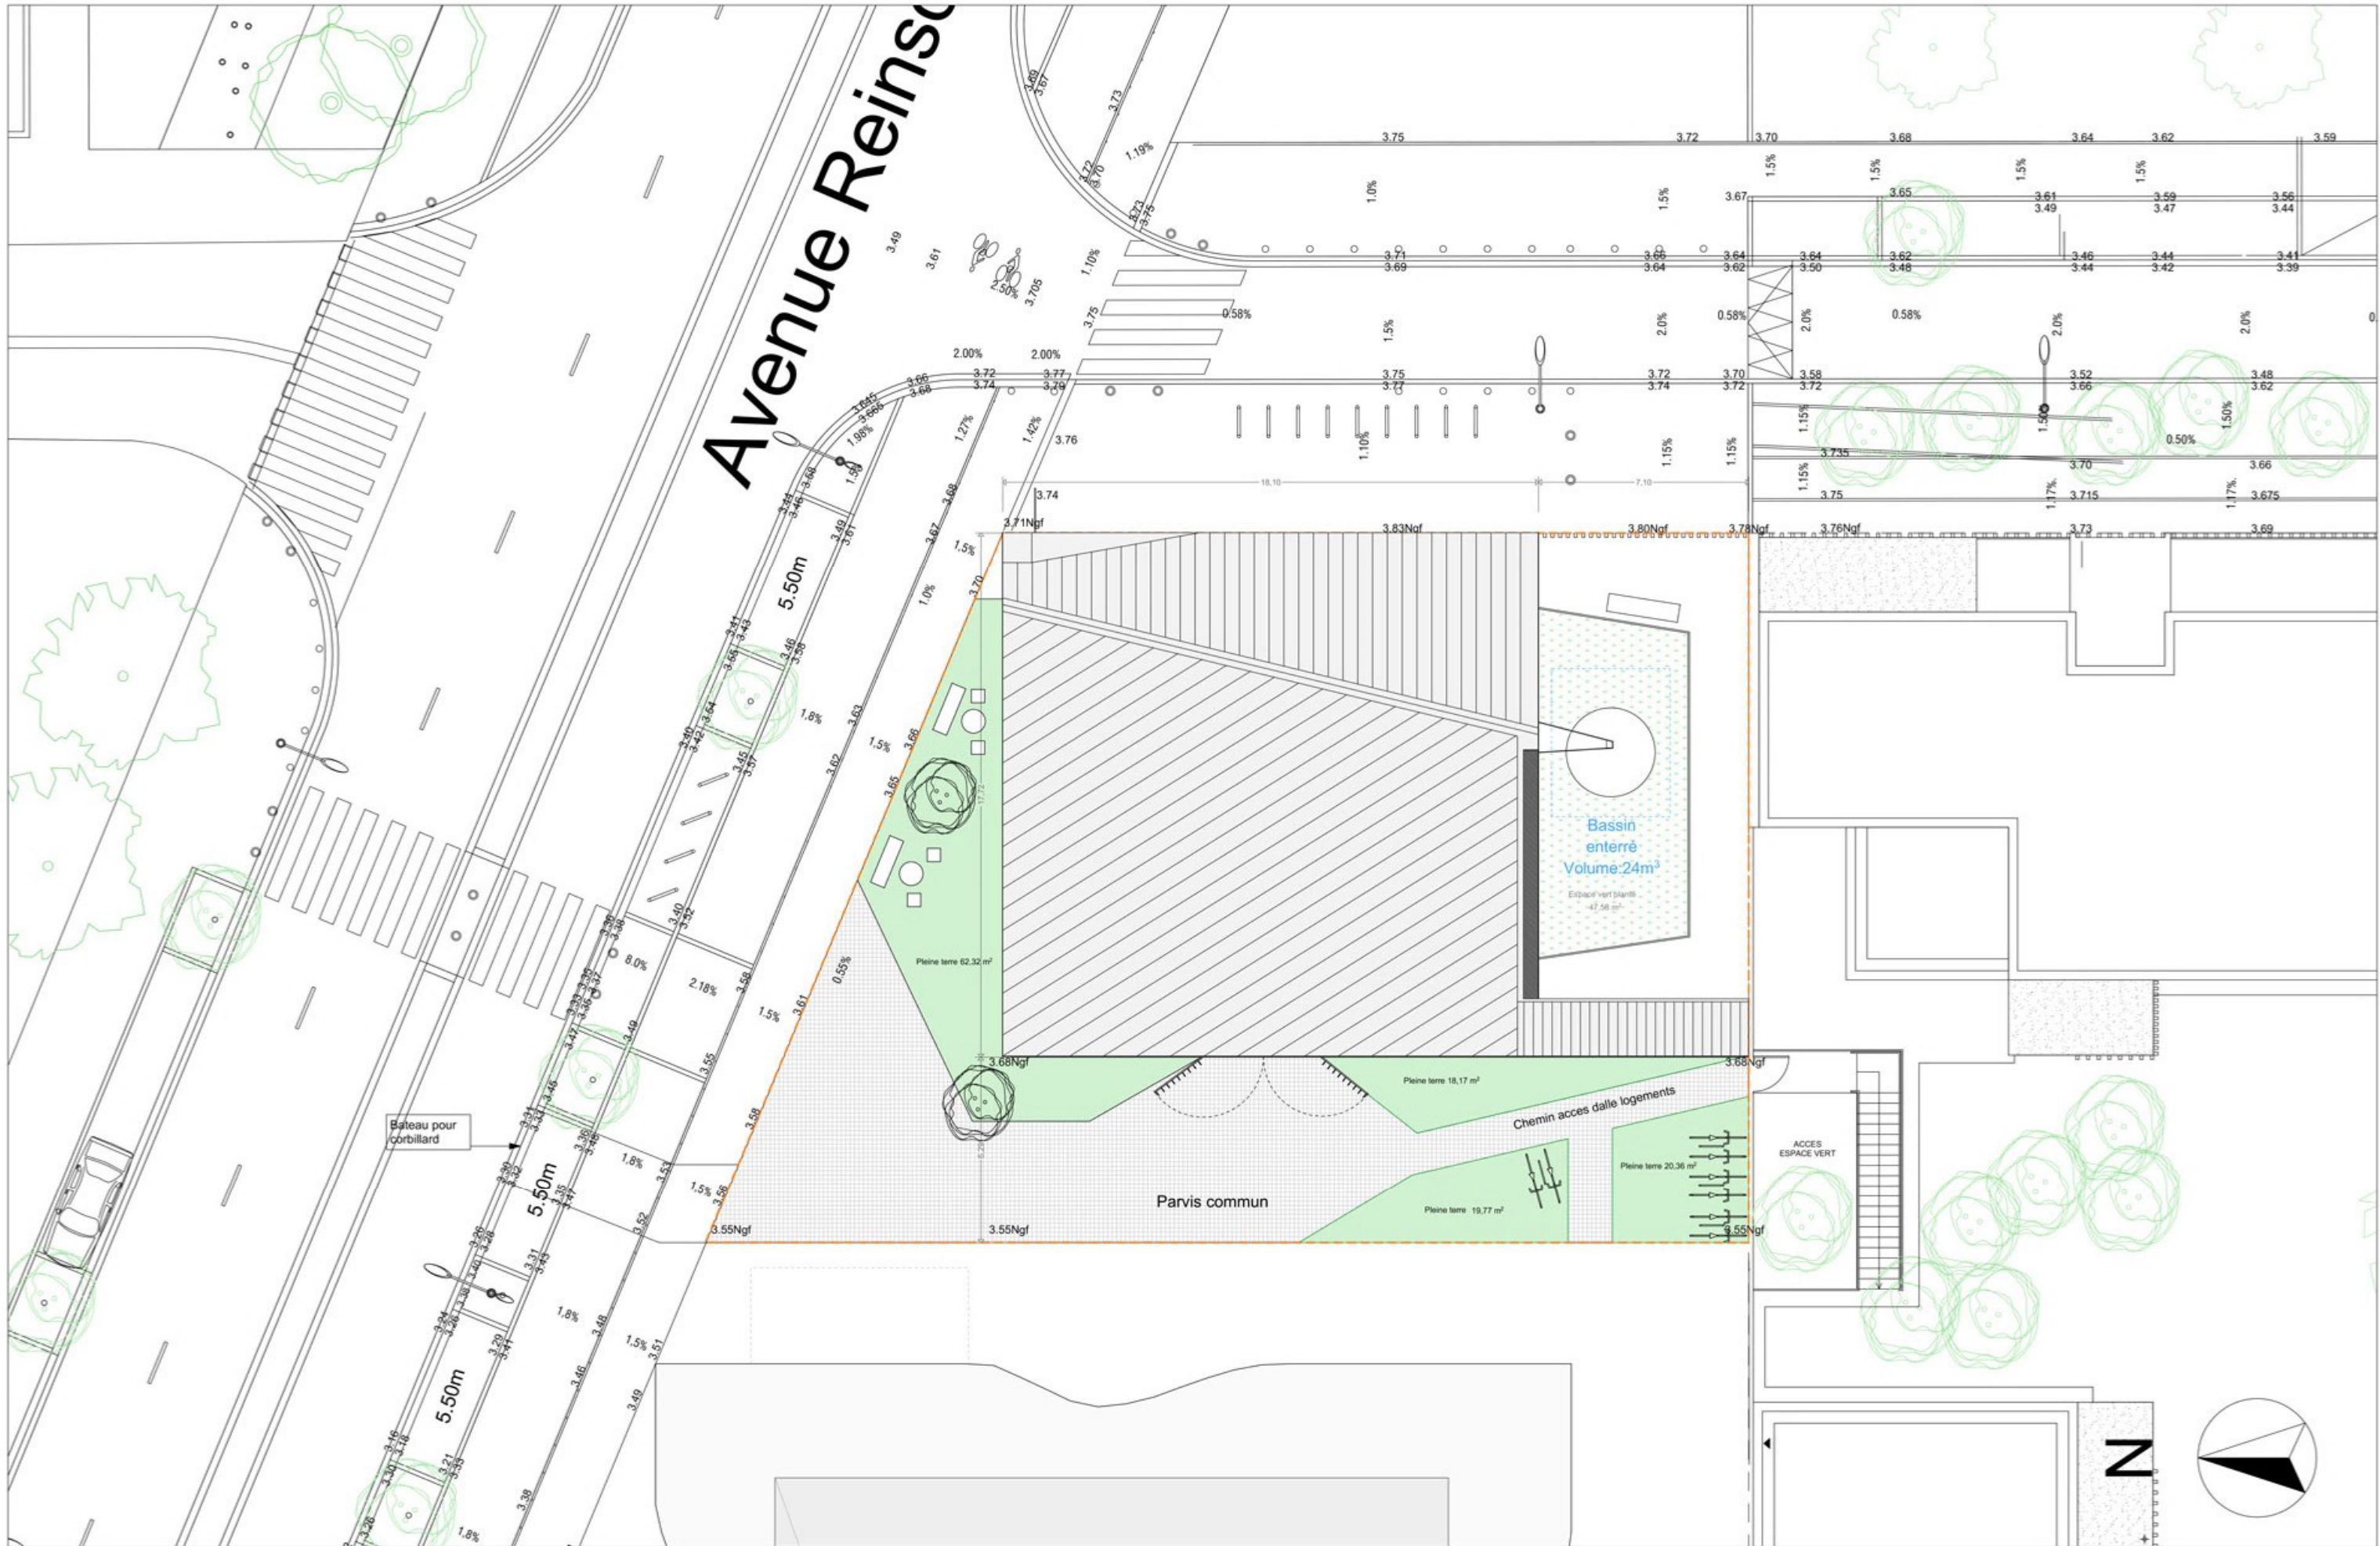

Avenue Reinsc

GINKO _ L'ÉCO QUARTIER DU LAC DE BORDEAUX _ ILOT B3 IC _ EGLISE

PC02.1 Plan de masse

Maitrise d'ouvrage : DIOCÈSE DE BORDEAUX

Architecte mandataire: Emilie LOVATO-BROCHET Architecte 10 rue Binaud 33000 BORDEAUX