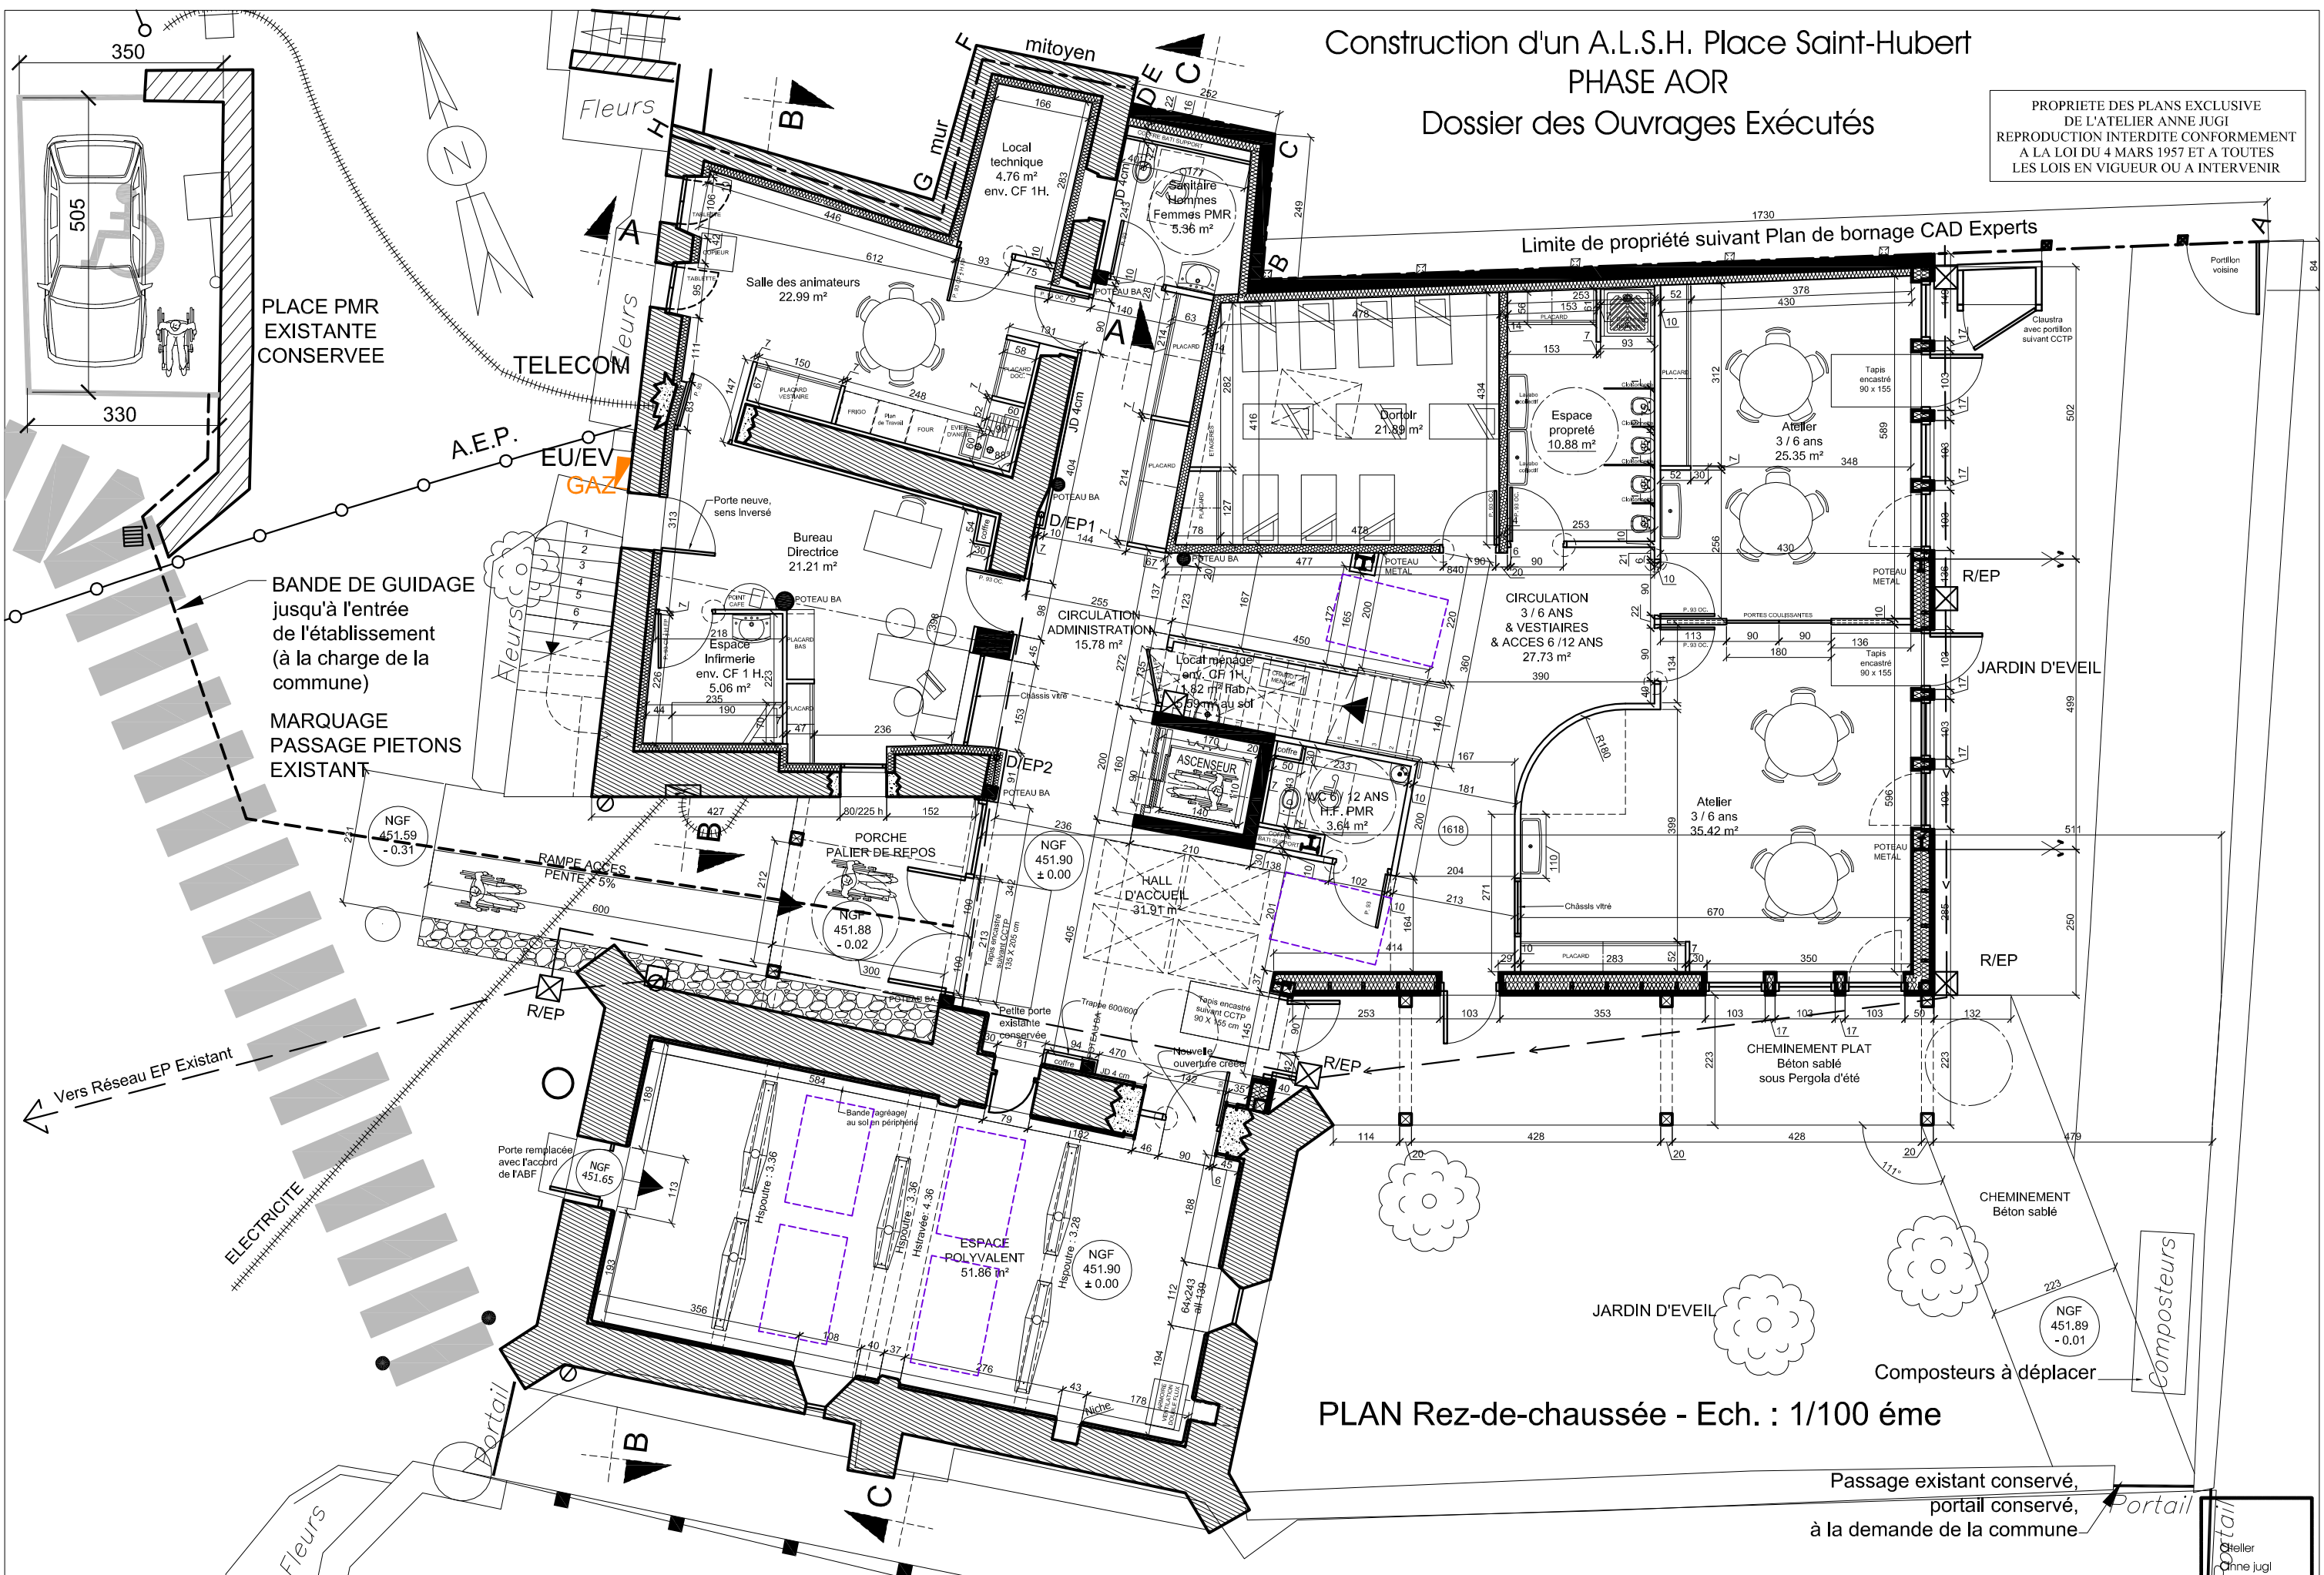

Construction d'un A.L.S.H. Place Saint-Hubert  
 PHASE AOR  
 Dossier des Ouvrages Exécutés

PROPRIETE DES PLANS EXCLUSIVE  
 DE L'ATELIER ANNE JUGI  
 REPRODUCTION INTERDITE CONFORMEMENT  
 A LA LOI DU 4 MARS 1957 ET A TOUTES  
 LES LOIS EN VIGUEUR OU A INTERVENIR

PLAN Rez-de-chaussée - Ech. : 1/100 ème

Passage existant conservé,  
 portail conservé,  
 à la demande de la commune