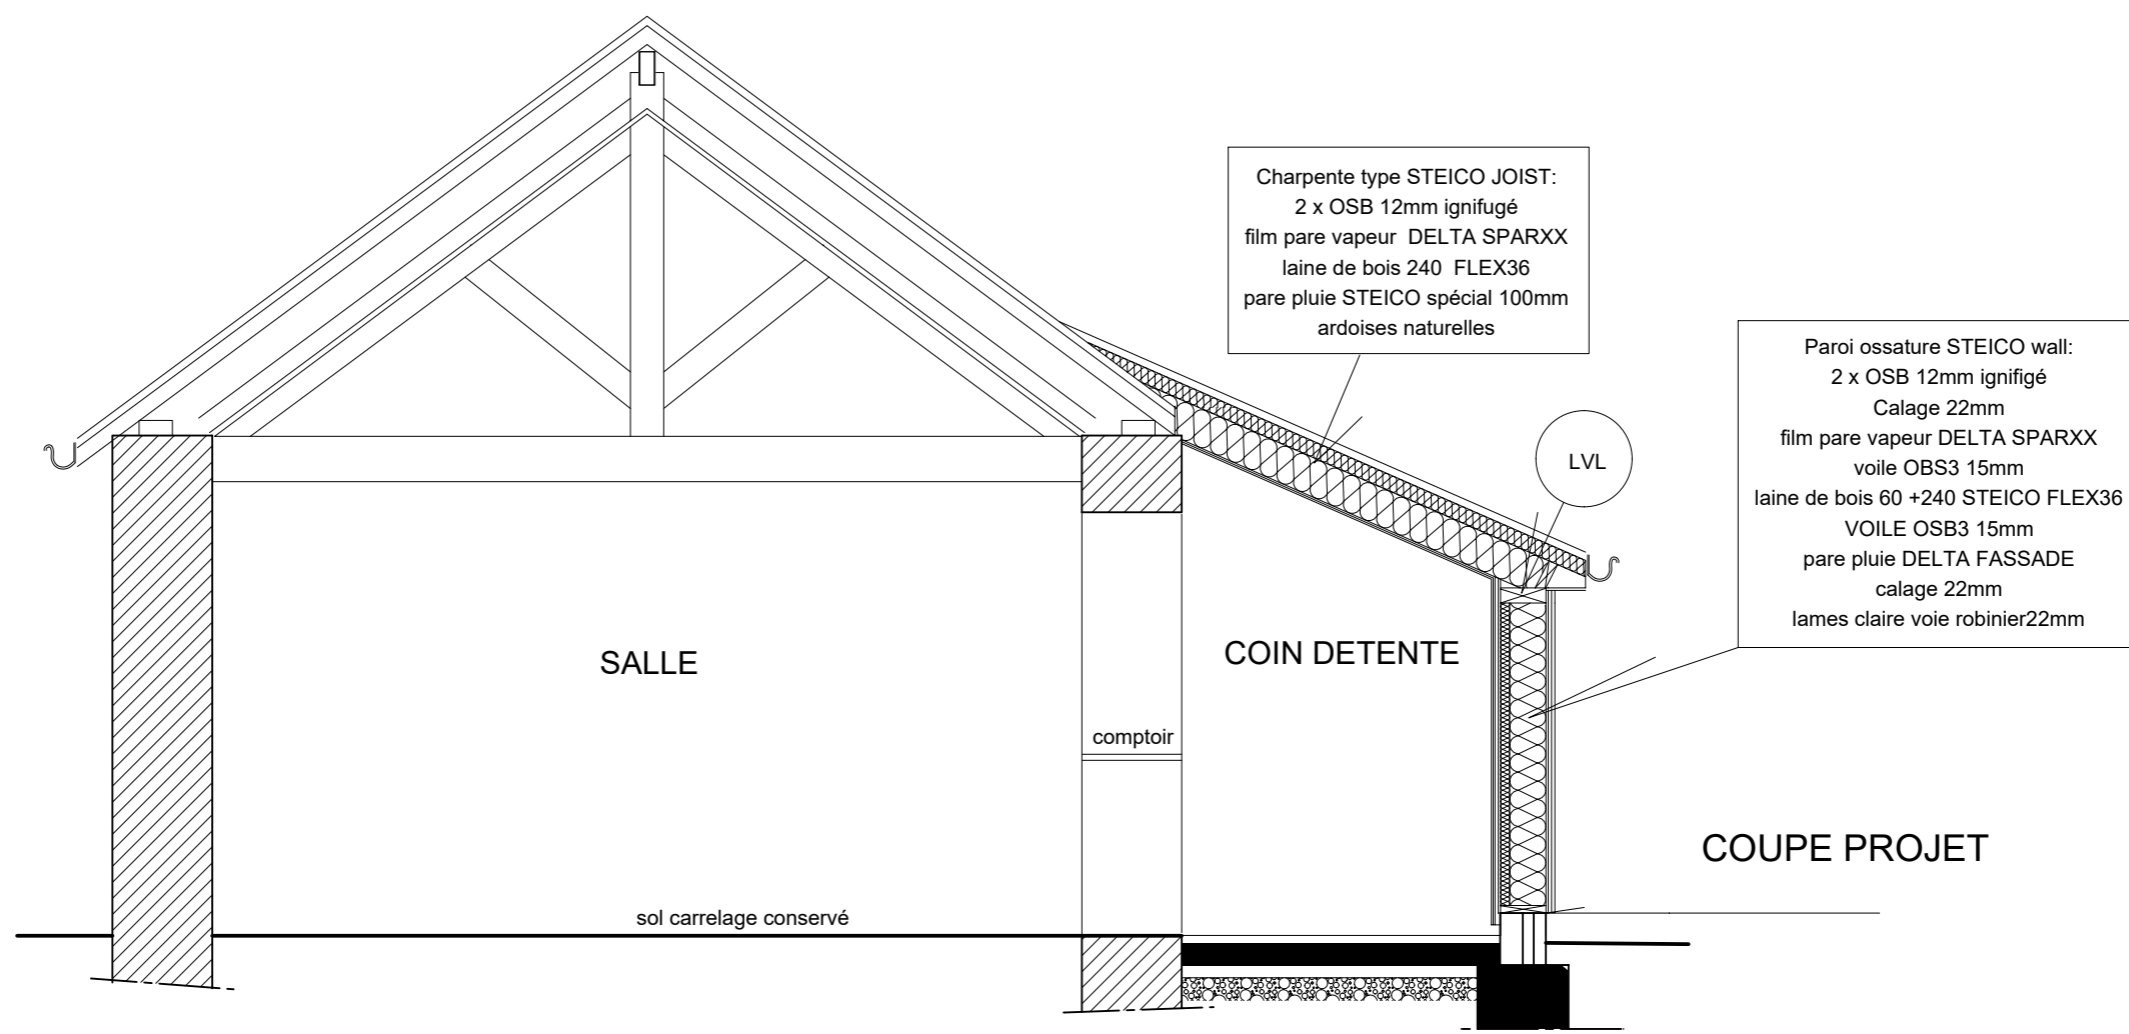

COUPE ETAT DES LIEUX

Charpente type STEICO JOIST:
 2 x OSB 12mm ignifugé
 film pare vapeur DELTA SPARXX
 laine de bois 240 FLEX36
 pare pluie STEICO spécial 100mm
 ardoises naturelles

Paroi ossature STEICO wall:
 2 x OSB 12mm ignifigé
 Calage 22mm
 film pare vapeur DELTA SPARXX
 voile OBS3 15mm
 laine de bois 60 +240 STEICO FLEX36
 VOILE OSB3 15mm
 pare pluie DELTA FASSADE
 calage 22mm
 lames claire voie robinier22mm

COUPE PROJET