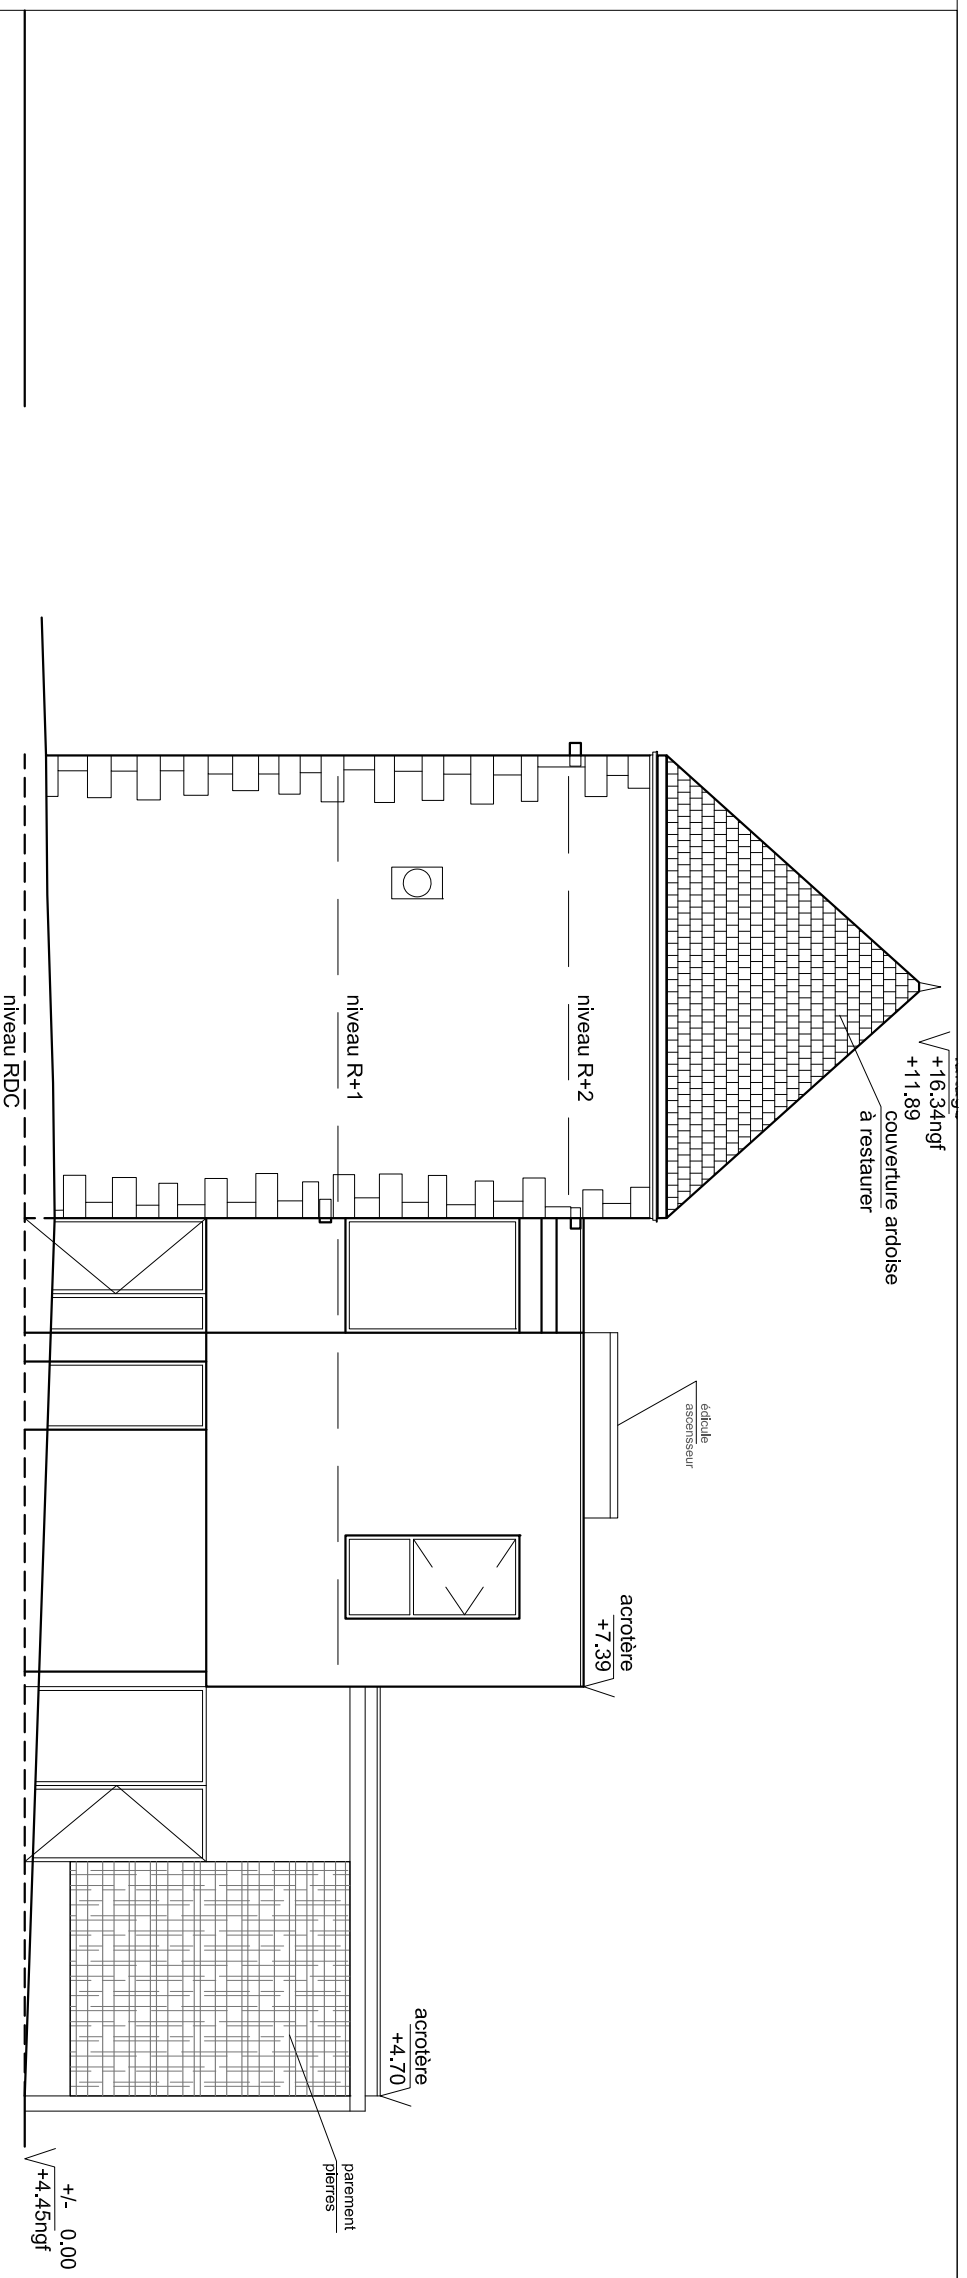

EXTENSION ←

✕

BATIMENT EXISTANT →

**AGENCE BLANCHARD TETAUD BLANCHET**  
 41 av. m. Crépeau - 17000 LA ROCHELLE  
 t. 05 46 34 60 71 / contact@agencebhb.fr

**Xavier BOULARD bet Structure**  
**FTE bet Fluides**  
**BF ECO Economiste**