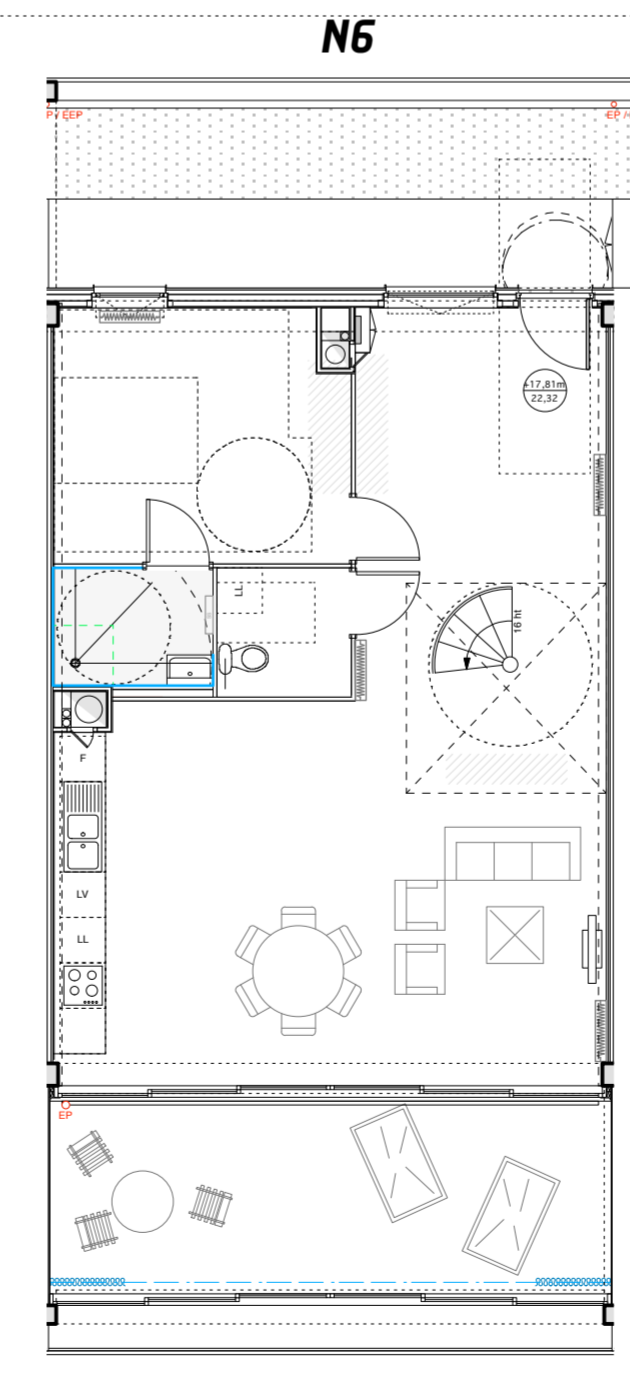

T2_E1
Josiane P.

T3_C2
Lina M.

T4_A2
Aïcha et Dominique G.

T5_C3 (bas)
Delphine et Timothée R.

T5_C3 (ht)

T3_C1
Sarah C.

T2_F1
Rolande P.

T3_C1
Guillaume O.

T4_A3
Louisa L.

T6_E2 (bas)
Damienne et Ada C.

T6_E2 (ht)

Locus Solus - le 04/12/15.
Travail en cours avec les habitants sur leurs appartements, dans le détail !

de la lumière naturelle dans une salle de bain... de l'espace... une salle de bain sans cloison... des chambres de la même surface... une cuisine séparée... une cuisine sur le jardin d'hiver... une chambre plus grande que l'autre... une chambre sans porte...