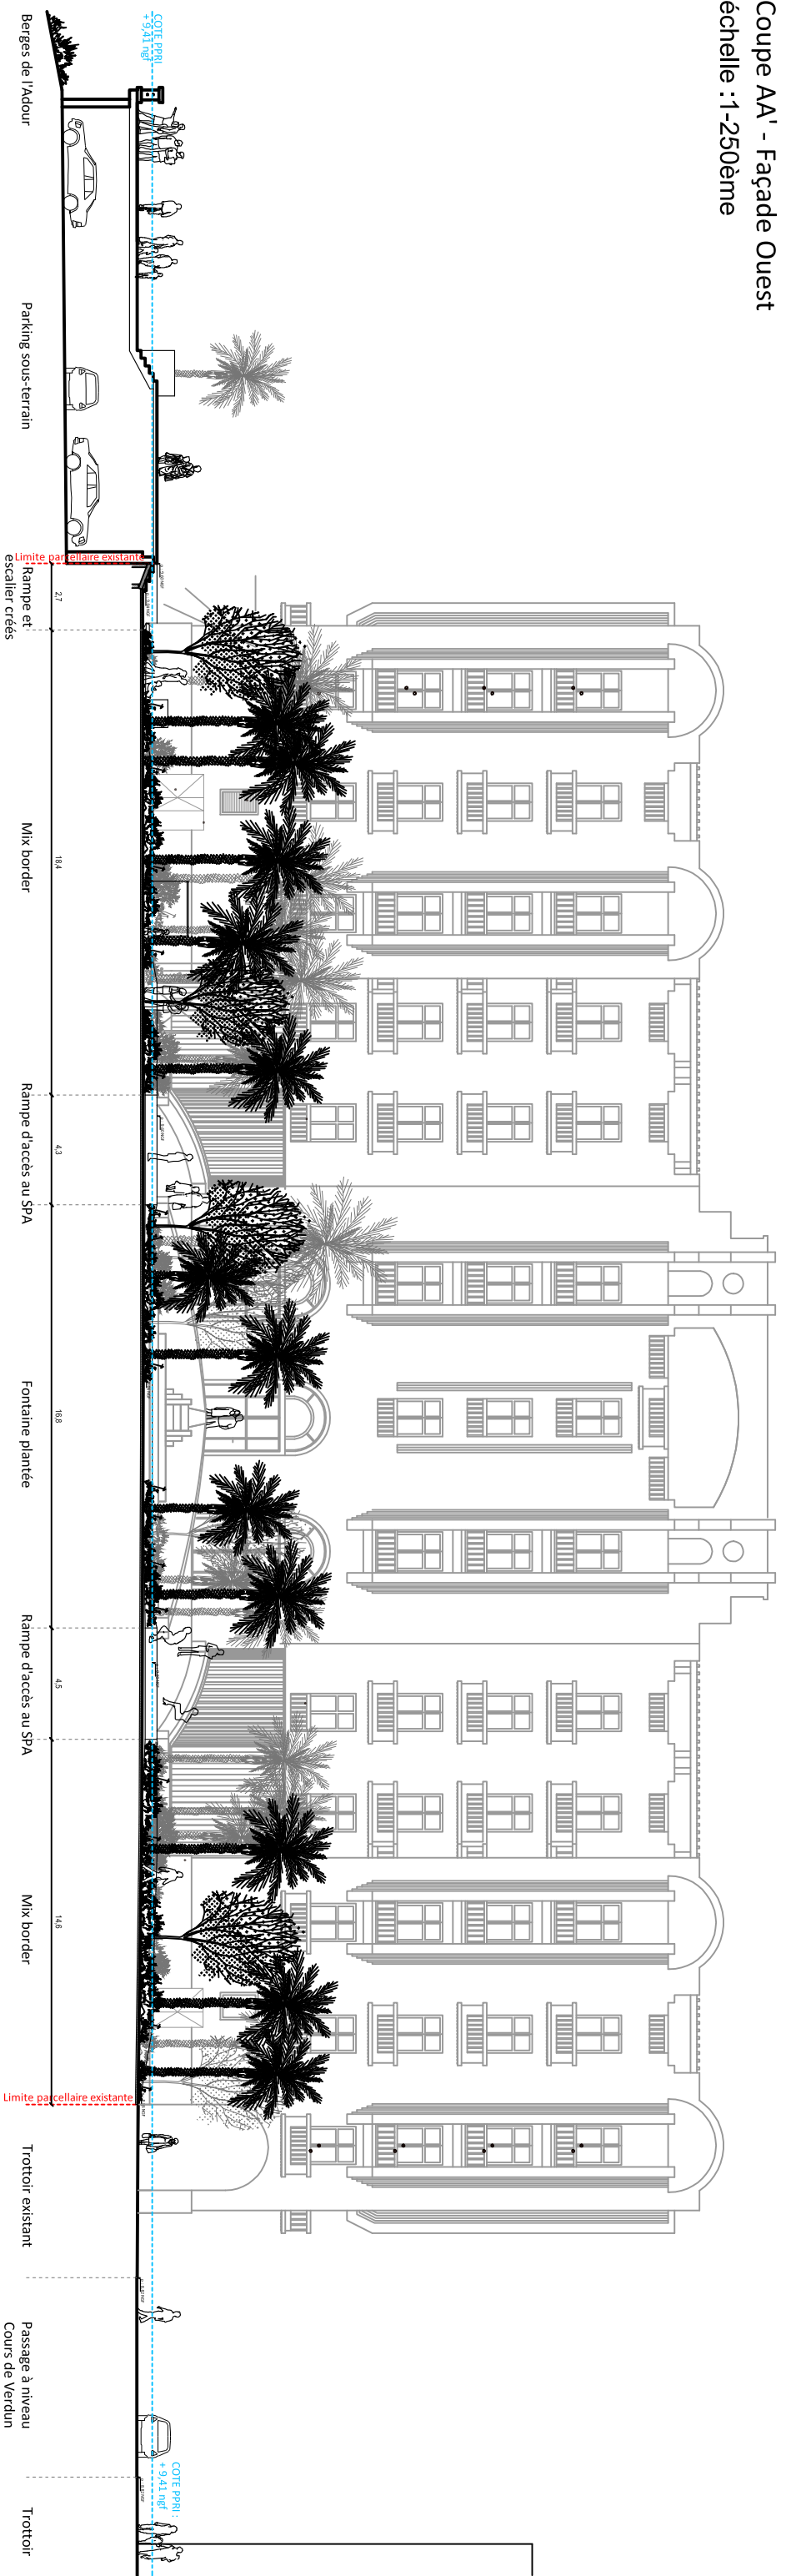

Coupe AA' - Façade Ouest

échelle : 1-250ème

Coupe BB' - Façade Est

échelle : 1-250ème