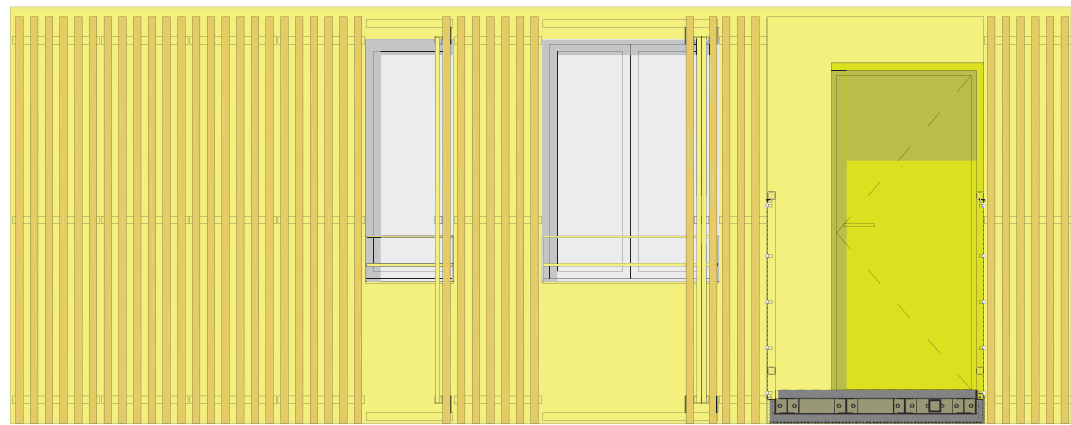

30 LOGEMENTS T3
70m²

implantation dans l'immeuble

façade type coté coursives [1:50]

plan type [échelle 1:100]

10 LOGEMENTS T4
90m²

implantation dans l'immeuble

façade type coté coursives [1:50]

plan type [échelle 1:100]