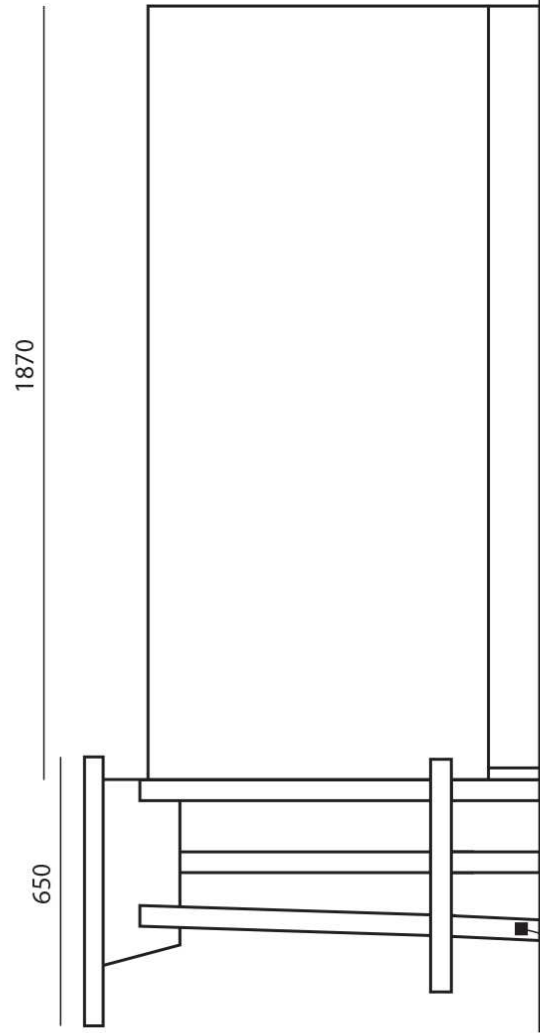

4000

COFFRE BOIS CHENE

PIETEMENT BOIS CHENE

REPOSE PIED METAL INOX

SABOT METAL INOX

AA

5 PLACARDS,
 4 AVEC 3 ÉTAGÈRES.
 1 SOUS LAVAO AVEC 1 ÉTAGÈRE
 PORTES VERROUILLABLES BATTANTES FINITION INOX.

SECTION CARRÉ 50X50 INOX

1870

650

200

1100

880

270

120

230

950

SECTION CARRÉ 50X50 INOX