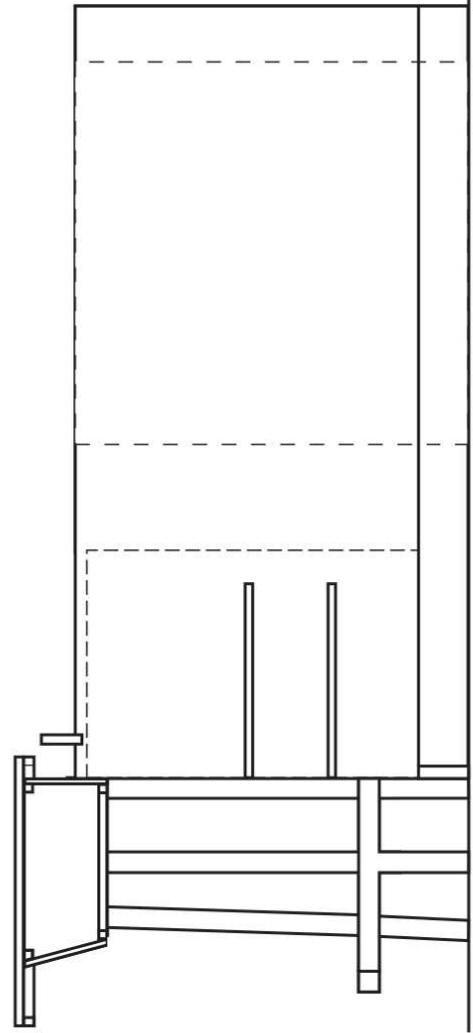

4000

COFFRE BOIS CHENE

PIETEMENT BOIS CHENE

REPOSE PIED METAL INOX

SABOT METAL INOX

AA

5 PLACARDS,
 4 AVEC 3 ÉTAGÈRES.
 1 SOUS LAVAO AVEC 1 ÉTAGÈRE
 PORTES VERROUILLABLES BATTANTES FINITION INOX.

SECTION CARRÉ 50X50 INOX

1870

650

200

1100

880

270

120

230

950

SECTION CARRÉ 50X50 INOX