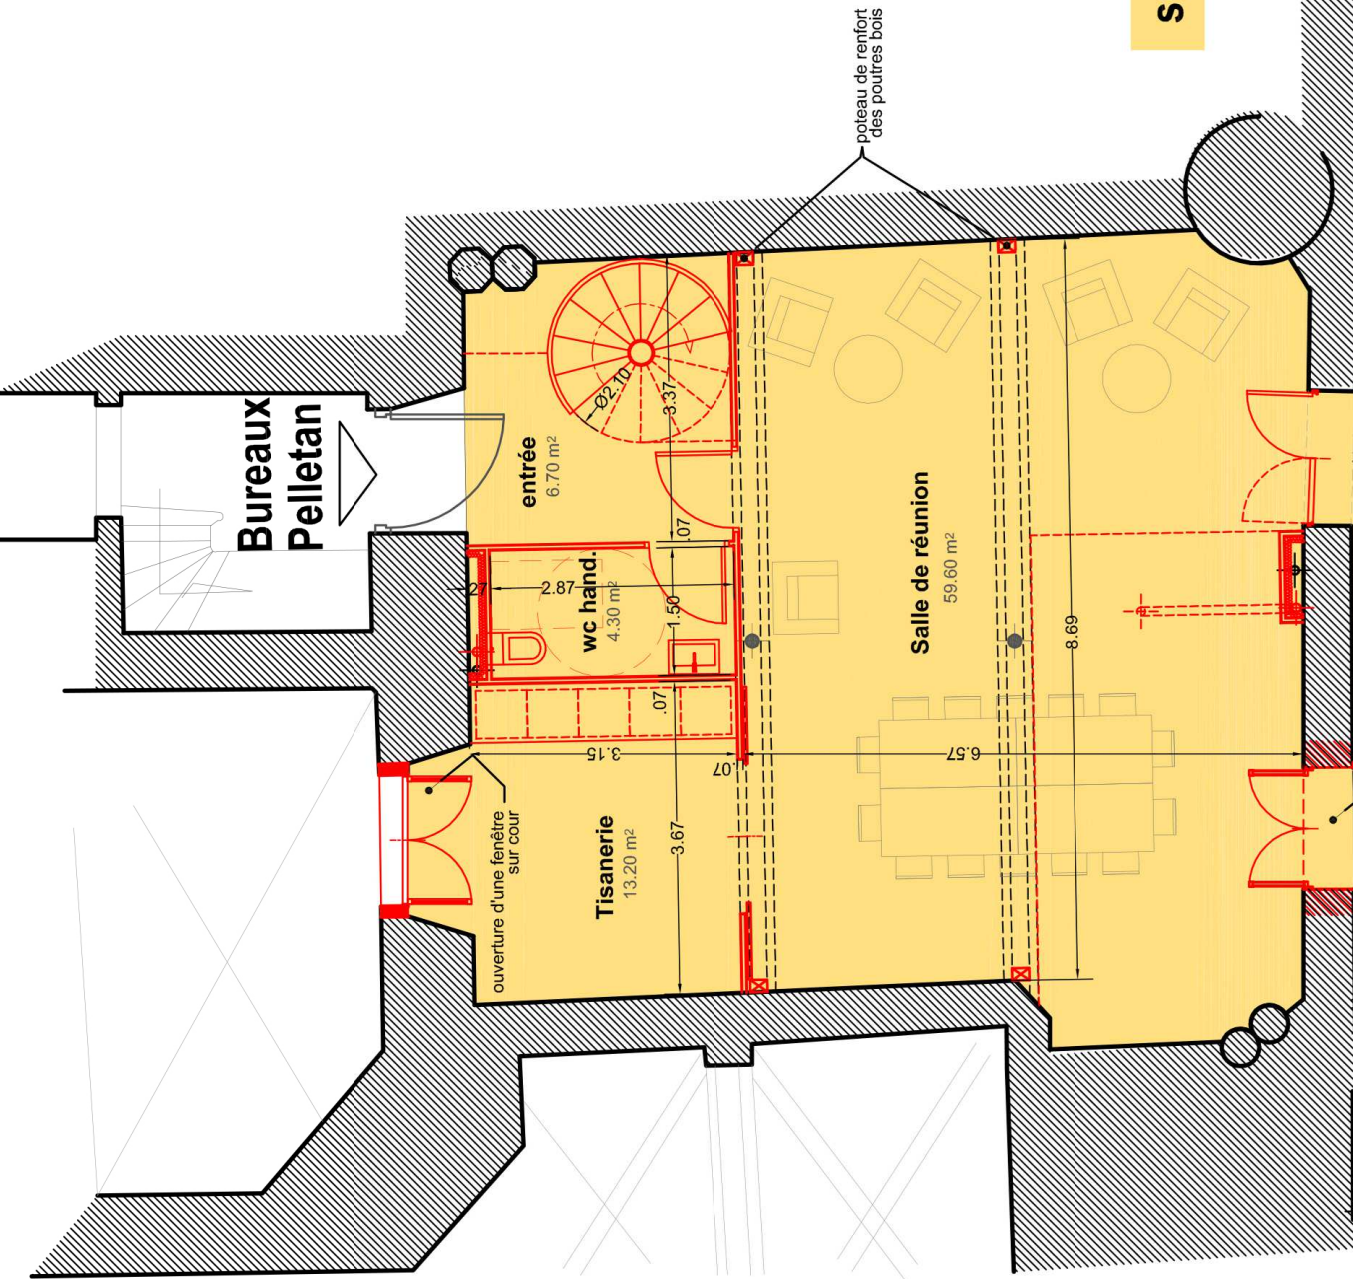

Bureaux Pelletan

surface sol traité : 296.60 m2

Bureaux St-François
Atelier d'artiste