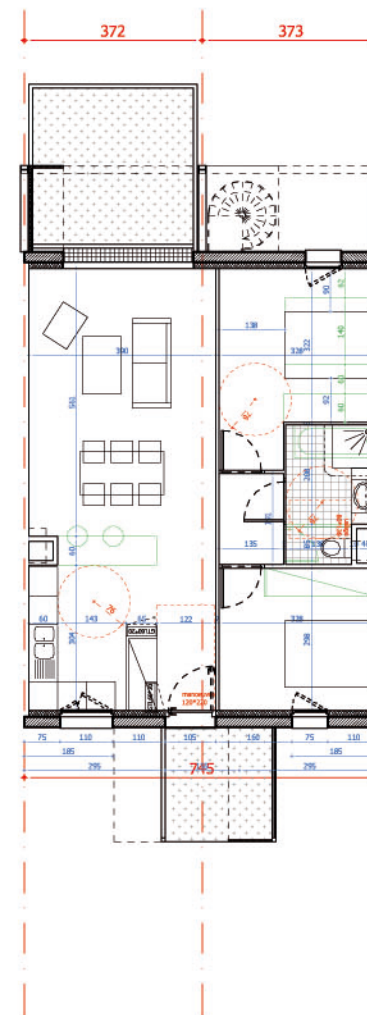

T4d (duplex)  
 (R0 45,6) S/K 33,7  
 entrée 6,2  
 SdE 5,7  
 (R1 40,6) dgt 4,7  
 wc 1,3  
 SdB 3,3  
 Ch1 13,0  
 Ch2 9,2  
 Ch3 9,1  
 shab 86,2

T4 entrée/S/K: 35,7  
 ch1 pmr: 13,5  
 ch2: 9,5  
 ch3: 9,4  
 sdb: 4,3  
 sde: 2,9  
 san: 1,8  
 dgt: 5,9  
 T4 83,0

T3 entrée/S/K: 35,8  
 ch1 pmr: 11,9  
 ch2: 9,7  
 sdb: 5,1  
 dgt: 2,6  
 T3 65,0

T2 entrée: 5,2  
 S/K: 22,4  
 ch1 pmr: 11,5  
 sdb: 6,0  
 T2 45,1