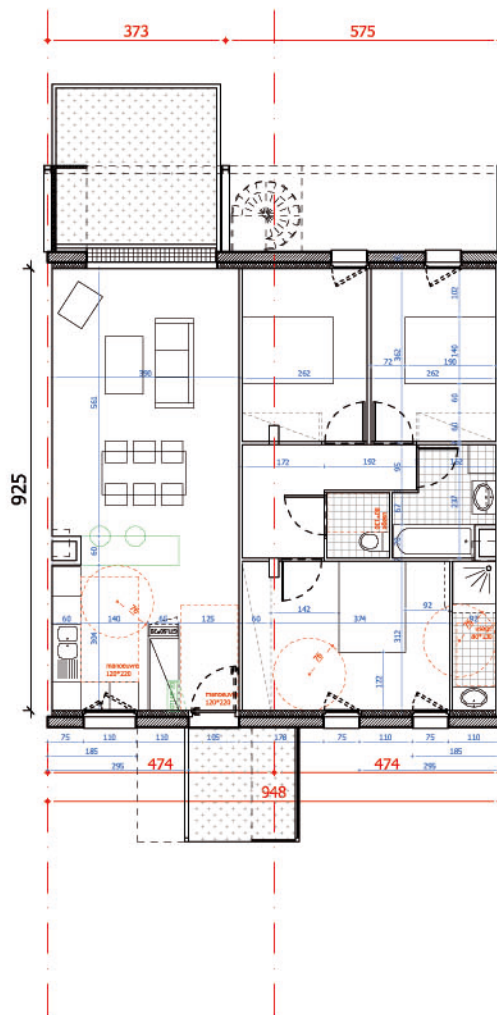

T4d (duplex)  
 (R0 45,6) S/K 33,7  
 entrée 6,2  
 SdE 5,7  
 (R1 40,6) dgt 4,7  
 wc 1,3  
 SdB 3,3  
 Ch1 13,0  
 Ch2 9,2  
 Ch3 9,1  
 shab 86,2

T4 entrée/S/K: 35,7  
 ch1 pmr: 13,5  
 ch2: 9,5  
 ch3: 9,4  
 sdb: 4,3  
 sde: 2,9  
 san: 1,8  
 dgt: 5,9  
 T4 83,0

T3 entrée/S/K: 35,8  
 ch1 pmr: 11,9  
 ch2: 9,7  
 sdb: 5,1  
 dgt: 2,6  
 T3 65,0

T2 entrée: 5,2  
 S/K: 22,4  
 ch1 pmr: 11,5  
 sdb: 6,0  
 T2 45,1